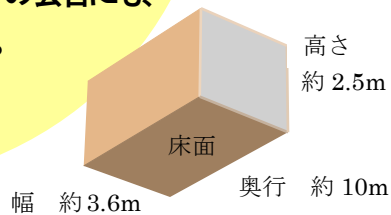

青葉台(桜台)で気軽にレンタルスペース♪

It'sスポーツクラブ桜台

☆スポーツ・格闘技・ダンスはもちろん！趣味・サークル、ママ友達での集まりでもOK！！

☆週・月単位でも、必要な時だけでも、1回だけでもOK！！

☆1時間 ¥3,240～（新規で定期ご利用の場合、会員様の集客に応じて初めは優遇いたします。）

☆田園都市線 青葉台駅から徒歩10分、桜台バス停から徒歩3分、交通手段も便利！

☆あなたのニーズに合わせて様々な場面で、ご自由にご活用下さい。

2階 スタジオ♪

広さ:約36㎡

料金:1時間 ¥3,240(消費税込)～

設備:エアコン・ミラーなど。

その他お問い合わせ下さい。

利用可能時間:9:00～21:00

(曜日、時間によっては利用中の場合あり)

現在は、バレエ・空手・ダンス・エアロビクスなど

スポーツ関係でご活用頂いております。

育児サークル・趣味のお仲間での会合にも、

是非ご利用下さい。

1階 アリーナ♪

広さ:162㎡

料金:1時間 ¥5,400(消費税込)～

設備:エアコン(冬場は大型ストーブ)・
トイレ・シャワー・ミラーなど。

その他お問い合わせ下さい。